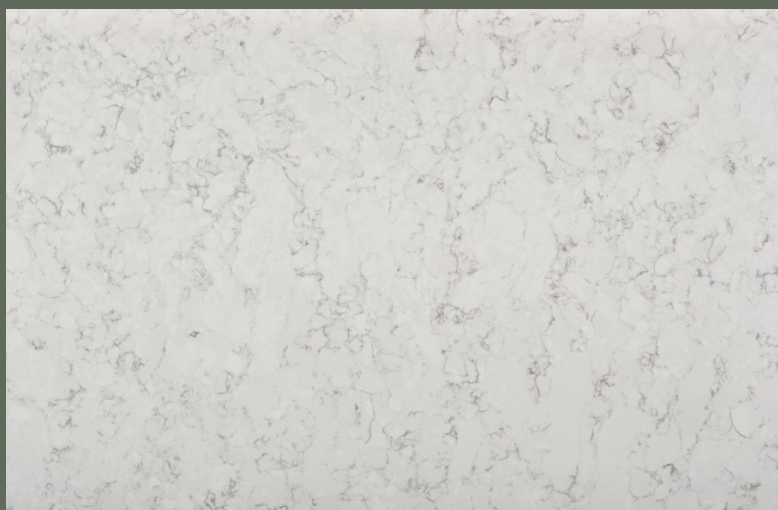

Infolettre • Mars 2017

**NOUVEL
ARRIVAGE**

338 – Titanium

BIENTÔT DISPONIBLE

Houzz.com

Description : Granit
Origine : Brésil
Dimensions : 114" x 66" x 1 ¼"

SILESTONE
by COSENTINO

AJOUT À LA GAMME STANDARD

Blanco Orion (# 228908)
Dimensions : 120" x 55" x 1 ¼"

Suivre le lien ci-après pour retirer vos coordonnées de notre liste de diffusion: [Désabonnement](#)

Vous avez des questions ou des commentaires ? N'hésitez pas à nous en faire part !